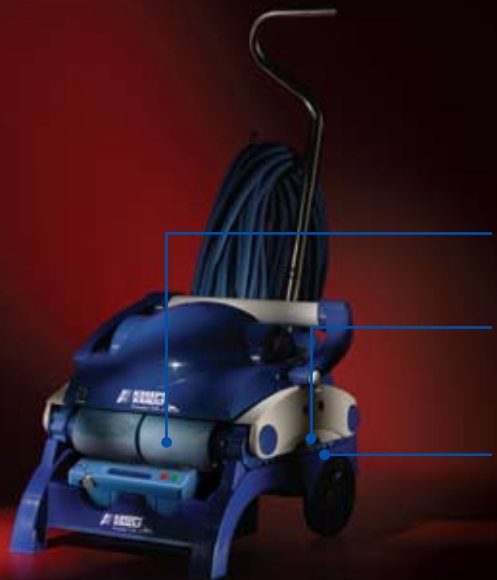

## Limpieza bidireccional con la comodidad de un control remoto

El limpiafondo robotizado para piscinas Kreepy Krauly™ Prowler™ 730 ofrece lo último en limpieza automática para piscinas. Es el limpiafondo programado y controlado por computadora que limpia y aspira el fondo de su piscina, el fondo y los escalones y brinda una filtración adicional del agua de la piscina. El sistema de control remoto inalámbrico con radio ofrece dos opciones automáticas de limpieza: una para el fondo de la piscina y otra para el fondo y las paredes. Simplemente guíe el limpiafondo hacia cualquier área de la piscina con sólo tocar un botón.

Totalmente independiente del sistema de circulación de la piscina, el Prowler 730 ofrece limpieza a demanda sin utilizar bombas. No necesita instalación, ni bomba impulsora, ni mangueras. Sólo enchúfela y colóquela en su piscina... es un sistema de limpieza y filtración totalmente independiente.

Otras características incluyen:

- Accesorio de inversión automática que previene las obstrucciones en las esquinas y entre escalones y escaleras para un funcionamiento interrumpido.
- Funciones de control remoto que le permiten sustituir los modos de limpieza automática para realizar limpiezas en puntos específicos rápidamente.
- El filtro integrado reduce el tiempo de operación de su sistema de filtración primario, ahorrando el uso de energía de la bomba y reduciendo el desgaste por el uso.
- Se enchufa a un tomacorriente regular y utiliza un consumo eléctrico mínimo.

# Limpiafondo robotizado para piscinas enterradas **Prowler™ 730**

El panel frontal gira para soltar la suciedad y luego aspirarla

Los ejes potentes hacen que el Prowler se mueva a velocidad constante... a pesar de las pendientes y las paredes